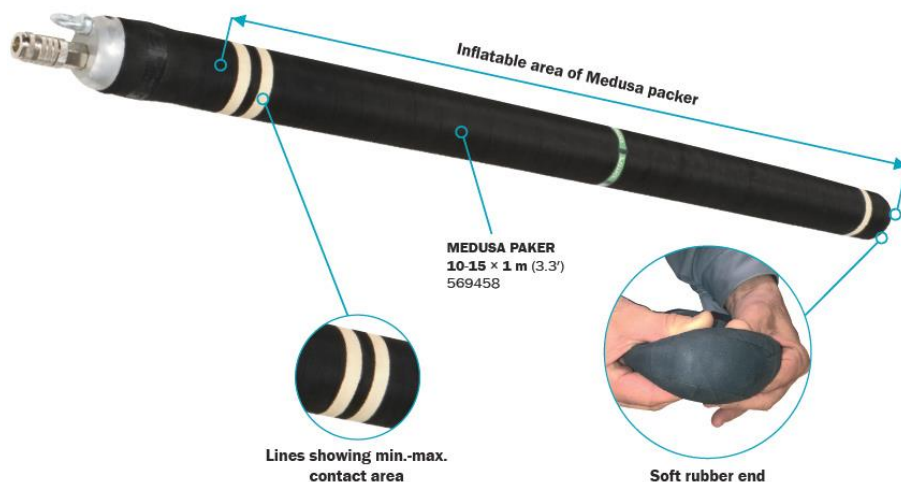

SAVA Medusa Packer

Dette er vores kvalitetsmodel fra Sava

Medusa Packeren er lavet med en speciel og ekstremt fleksibel blød gummi-ende, dette gør at man næsten kan montere reparationsvæven helt ud til enden af Packeren.

Packeren er derfor velegnet, til reovering af rør hvor man skal helt hen til kanten af grenrøret.

Bemærk der er ingen trækøje i enden af Packeren, kun det bløde fleksible gummi.

Medusa Packer dækker rørdiameterne fra Ø50 mm til Ø200 mm og leveres i længderne fra 600 til 2000 mm.

Better reach of rehabilitation area

Medusa packer

Normal packer

Sealing of blind holes

Easier reach through collapsed pipes

LR Medusa Packer

Dette er vores konkurrencemodell

Medusa Packeren er lavet med en speciel og ekstremt fleksibel blød gummi-ende, dette gør at man næsten kan montere reparationsvæven helt ud til enden af Packeren.

Packeren er derfor velegnet, til renovering af rør hvor man skal helt hen til kanten af grenrøret.

Bemærk der er ingen trækøje i enden af Packeren, kun det bløde fleksible gummi.

Medusa Packer dækker rørdiameterne fra Ø50 mm til Ø200 mm og leveres i længderne fra 600 til 2000 mm.