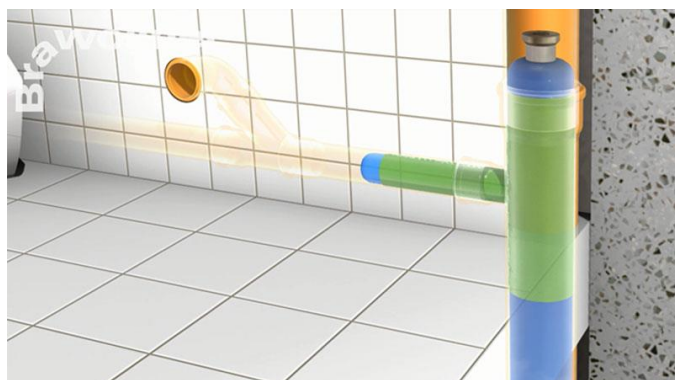

BRAWOLINER[®] Satellit Packer

Der er et stort behov for NO-DIG renoveringer af Y og T grenrørsforbindelser.

BRAWOLINER[®] leverer den rette løsning for Ø100 og Ø150 hovedledninger med grenrør fra Ø70 til Ø150. Den nye Satellit Packer er en fleksible hatteløsning, som løser de fleste opgaver nemt, hurtig og til en rimelig pris. Kan også anvendes til de mere komplicerede opgaver.

BRAWO[®] Satellit Packer

- Fleksibel Satellit Packer for reparation op til ca. 35 cm i grenrøret.
- Fleksible skubbestænger for enkelt positionering
- Renovering med epoxy/silikat harpiks
- Kold afhærdning eller varmhærdning med damp
- Forkort afhærdningstiden med damp, ved hjælp af BRAWO[®] DampBox L

BRAWOLINER[®] Y og T Rørhatte

- Tilpassede fleksibel Rørhatte. (se næste side)
- Leveres til Ø100-150mm i hovedrør, og med grenrør fra Ø70-150mm.
- Alle standardforbindelser er mulige
- Mulighed for tilpasning af grenrørslængde, standard ca. 30 cm
- Optimal renovering, ligger sig helt ud til det eksisterende rør.

Renovering af grenrørsforbindelser

Ved reparation af et sidegren, monteres T/Y Rørhatten på Satellit Packeren, der er imprægneret med BRAWO[®] RR epoxy eller silikat, Rørhatten monteres på Satellit Packeren og grenrøret "foldes ned" i packeren. Satellit packeren kan nemt føres ind i røret med de fleksible skubbestænger og placeres præcist ud for grenrøret. Luft tilføres og packeren oppustes/inverteres ind i grenrøret. Bemærk! Der skal være placeret kamera i sidegren for korrekt positionering.